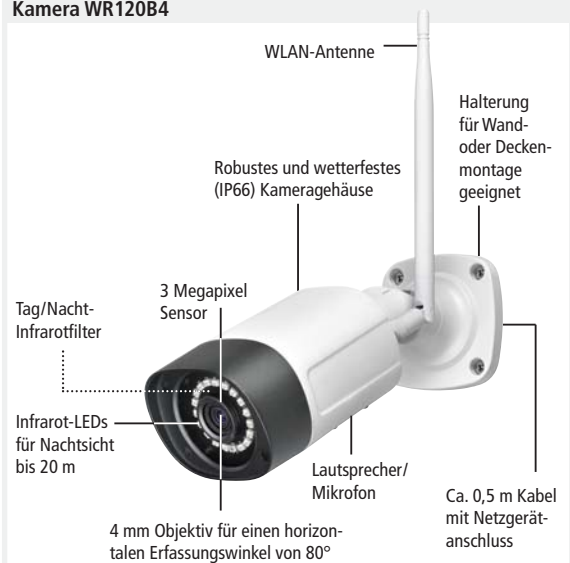

Mikrofon/Lautsprecher: eingebaut

Schutzart: IP66

Abmessungen: 72 x 58 x 99 mm

Dieses Videoüberwachungsset überzeugt mit einer Weitwinkel-WLAN-Kamera und einem handlichen Empfänger mit 7 Zoll Touch-Bildschirm. Die Kamerabilder werden direkt über die WLAN**-Verbindung zwischen Kamera und Empfänger auf dessen Bildschirm angezeigt – dank in die Kamera integriertem Mikrofon sogar mit Ton.

Produktmerkmale:

- WLAN-Kamera für innen oder außen geeignet
- Infrarot-LEDs für eine nächtliche Ausleuchtung bis max. 20 m
- Betrieb von max. 4 Kameras möglich (Quad-Anzeige)
- Bei Anschluss mehrerer Kameras automatische Repeaterfunktion in Reihenschaltung (bis zu 3 Kameras in Reihe möglich)
- H.265 Videokomprimierung optimiert Bandbreite und Speicherbedarf
- Empfänger mit 7 Zoll Touch-Bildschirm und Recorderfunktion
- Betrachtung der Live- und Aufnahmebilder am Bildschirm, über Windows Software am PC oder über App am Smartphone/Tablet
- Wechselsprechfunktion über Empfänger oder per App
- Automatische Aufnahme bei Bewegungserkennung (Pixeländerung und/oder Erkennen menschlicher Formen bis 10 m Entfernung)
- Automatische Benachrichtigung per App möglich
- Für die App- bzw. PC-Software-Funktionen muss der Empfänger über WLAN mit dem Haus-Router verbunden werden

Lieferumfang WR120 SET M7B

- Empfänger WR100M7 mit Netzgerät
- Kamera WR120B4 mit Netzgerät

Verbindung mit Netzwerk/Internet:

* App kostenlos erhältlich für iOS (App Store) und Android (Play Store, Google-Version). Die App ist nicht Teil des Produkts, keine Zusage eines Servicelevels.

** Eigenes WLAN-Protokoll des Systems.

Empfänger WR100M7

Kamera WR120B4

Optionales Zubehör

WLAN-Kamera mit Weitwinkel-Objektiv (80° horizontal)

WR120B4 Art.Nr. 26 660

WLAN-Kamera mit Tele-Objektiv (37° horizontal)