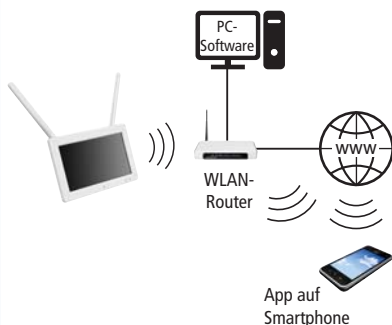

Die Videoaufnahmen werden auf eine optional in den Empfänger einsetzbare microSD-Karte gespeichert. Mit zusätzlichen optionalen Akkus kann der Empfänger frei überall dort im Haus platziert werden, wo er gerade benötigt wird. Für den flexiblen Zugriff per App* wird der Empfänger einfach über WLAN mit einem Router verbunden. Dank integriertem Mikrofon und Lautsprecher kann mit Besuchern vor der Kamera gesprochen werden – über den Empfänger oder per App.

Produktmerkmale:

- WLAN-Kamera für innen oder außen geeignet
- Infrarot-LEDs für eine nächtliche Ausleuchtung bis max. 20 m
- Betrieb von max. 4 Kameras möglich (Quad-Anzeige)
- Bei Anschluss mehrerer Kameras automatische Repeaterfunktion in Reihenschaltung (bis zu 3 Kameras in Reihe möglich)
- H.265 Videokomprimierung optimiert Bandbreite und Speicherbedarf
- Empfänger mit 7 Zoll Touch-Bildschirm und Recorderfunktion
- Betrachtung der Live- und Aufnahmebilder am Bildschirm, über Windows Software am PC oder über App am Smartphone/Tablet
- Wechselsprechfunktion über Empfänger oder per App
- Automatische Aufnahme bei Bewegungserkennung (Pixeländerung und/oder Erkennen menschlicher Formen bis 10 m Entfernung)
- Automatische Benachrichtigung per App möglich
- Für die App- bzw. PC-Software-Funktionen muss der Empfänger über WLAN mit dem Haus-Router verbunden werden

Lieferumfang WR120 SET M7B

- Empfänger WR100M7 mit Netzgerät
- Kamera WR120B4 mit Netzgerät

Verbindung mit Netzwerk/Internet:

* App kostenlos erhältlich für iOS (App Store) und Android (Play Store, Google-Version). Die App ist nicht Teil des Produkts, keine Zusage eines Servicelevels.