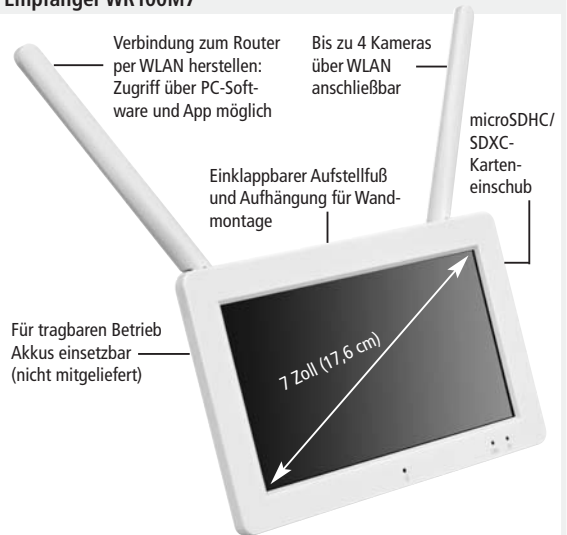

Empfänger WR100M7