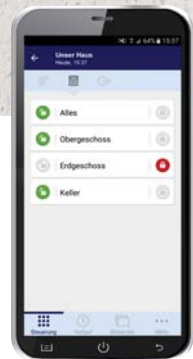

Zertifiziert
EN50131
Grad 2

Staatlich förderbar

Förderkriterien und
Verfügbarkeit unter
www.kfw.de/455

Einfache Bedienung

Übersichtliches Bedienteil mit RFID-Leser – oder über App.

4 Bereiche

Jeder Bereich separat schaltbar (un-/teil-/scharf).

Webinar System 9000

Neu in der Alarmtechnik?

Jetzt anmelden und Basis-Wissen erhalten – kostenfrei und kompakt in nur 2 Stunden!

www.indexa.de/schulungen.htm

Alarmmeldungen erhalten, Bereiche und Schaltgänge steuern – einfach über App